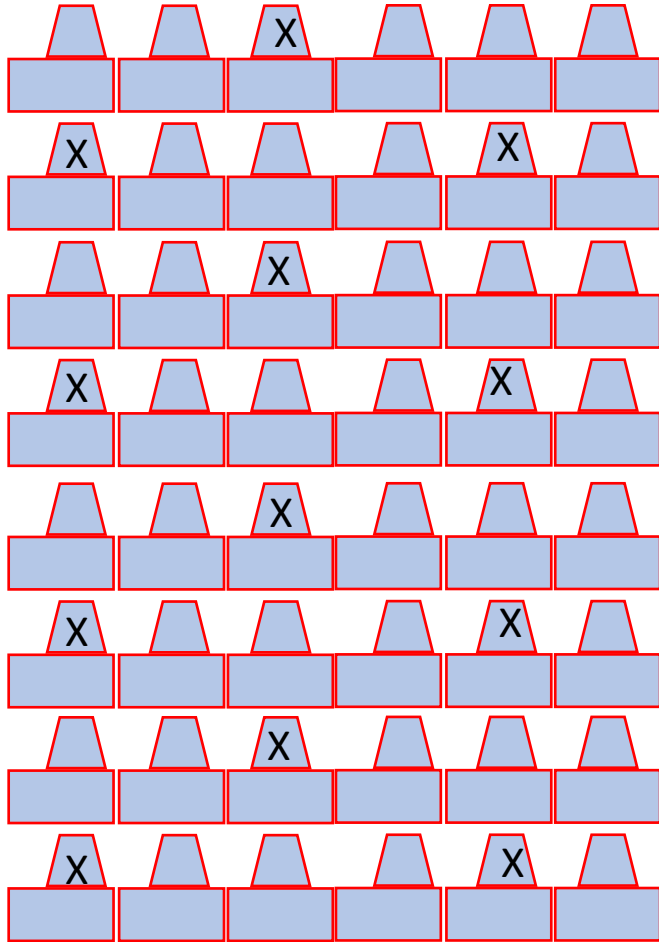

50 cm
50 cm

60
cm

**AULA
UNIVERSITARIA
TIPO**
(Puestos fijos)

96 Plazas

50 cm
50 cm

60
cm

**AULA
UNIVERSITARIA
TIPO**
(Puestos fijos)

96 Plazas

**Pasa con
COVID-19
a
16 Plazas**
(Distanciamiento
seguro)

50 cm
50 cm

60 cm

**AULA
UNIVERSITARIA
TIPO**
(Puestos fijos)

96 Plazas

**Pasa con
COVID-19
a
24 Plazas**
**(Distanciamien
to mínimo)**