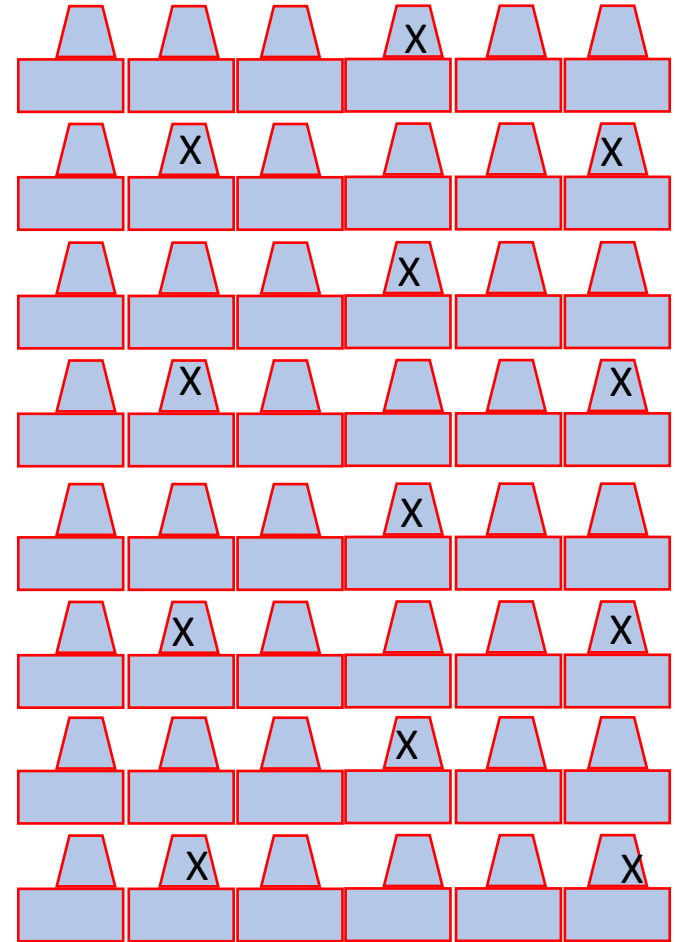

50 cm
50 cm

60
cm

**AULA
UNIVERSITARIA
TIPO**
(Puestos fijos)

96 Plazas

50 cm
50 cm

60
cm

**AULA
UNIVERSITARIA
TIPO**
(Puestos fijos)

96 Plazas

**Pasa con
COVID-19
a
16 Plazas**
(Distanciamiento
seguro)

50 cm
50 cm

60 cm

**AULA
UNIVERSITARIA
TIPO**
(Puestos fijos)

96 Plazas

**Pasa con
COVID-19
a
24 Plazas**
**(Distanciamien
to mínimo)**