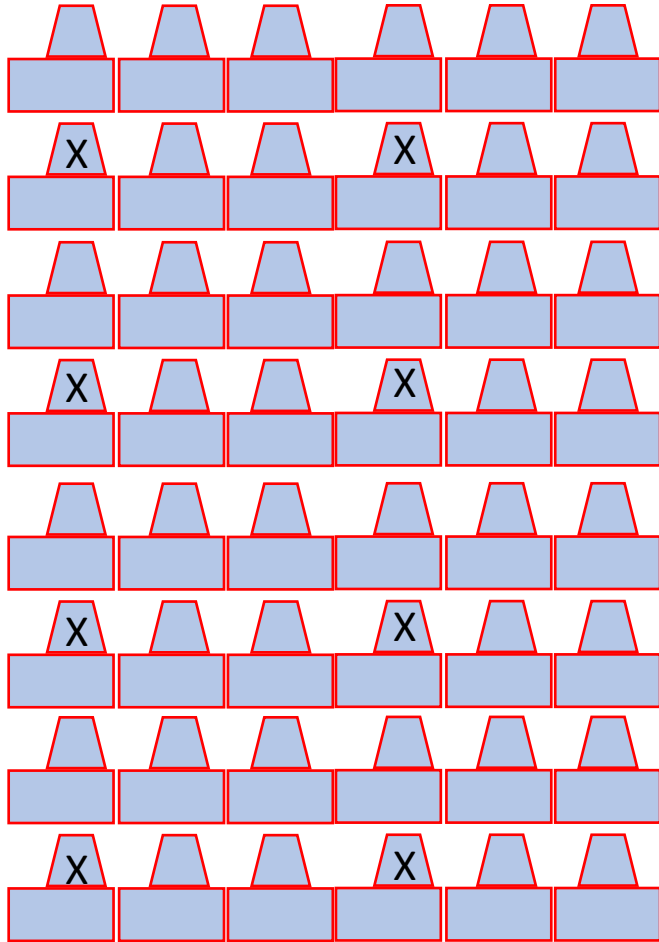

50 cm
50 cm

60
cm

**AULA
UNIVERSITARIA
TIPO**
(Puestos fijos)

96 Plazas

50 cm
50 cm

60
cm

**AULA
UNIVERSITARIA
TIPO**
(Puestos fijos)

96 Plazas

**Pasa con
COVID-19
a
16 Plazas**
(Distanciamiento
seguro)

50 cm
50 cm

60 cm

**AULA
UNIVERSITARIA
TIPO**
(Puestos fijos)

96 Plazas

**Pasa con
COVID-19
a
24 Plazas**
**(Distanciamien
to mínimo)**