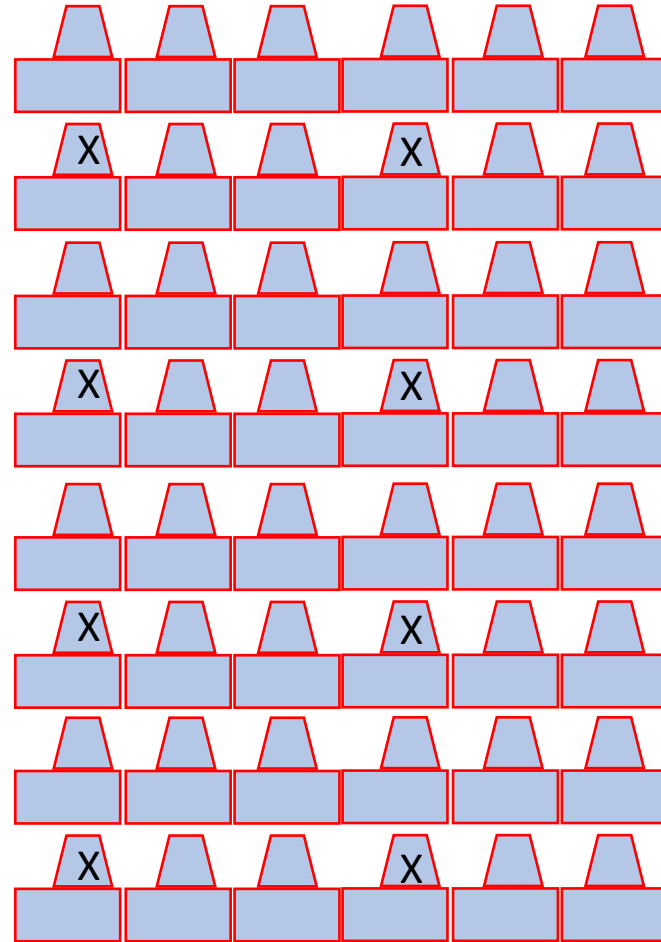

50 cm
50 cm

60
cm

**AULA
UNIVERSITARIA
TIPO**
(Puestos fijos)

96 Plazas

50 cm
50 cm

60
cm

**AULA
UNIVERSITARIA
TIPO**
(Puestos fijos)

96 Plazas

**Pasa con
COVID-19
a
16 Plazas**
(Distanciamiento
seguro)

50 cm
50 cm

60 cm

**AULA
UNIVERSITARIA
TIPO**
(Puestos fijos)

96 Plazas

**Pasa con
COVID-19
a
24 Plazas**
**(Distanciamien
to mínimo)**