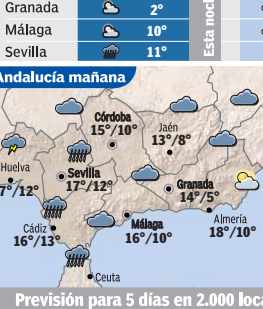

El TIEMPO

CABALLO GANADOR

Por reducir la distancia entre Madrid-Valencia a sólo 95 minutos

www.renfe.com
902 320 320

renfe

Andalucía hoy

Máx. hoy, mín. próxima noche

Andalucía mañana