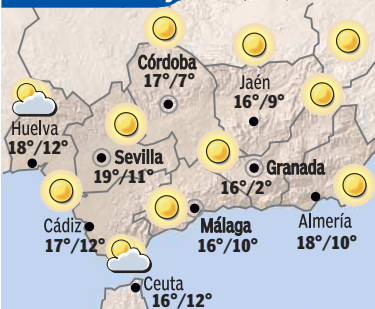

La medida beneficiará a más de 116.000 personas, 9.950 de ellas residentes en Granada (9.187 con pensión no contributiva y 763 con pensión asistencial).

LA CETRERÍA, ¿COMO EL FLAMENCO? Los cetreros –1.500 en España– piden que este arte, declarado Patrimonio de la Humanidad, tenga el mismo protagonismo que el flamenco. En la foto, el halconero Manuel Pareja-Obregón con un águila. FOTO: F. CABBANILLAS / EFE

El TIEMPO

CABALLO GANADOR

Por reducir la distancia entre Madrid-Valencia a sólo 95 minutos

www.renfe.com
902 320 320

renfe

Andalucía hoy

Máx. hoy, mín. próxima noche

Andalucía mañana

España hoy

Previsión para 5 días en 2.000 localidades del mundo: 20minutos.es

Previsión para hoy

	Máx.	Min.		Máx.	Min.		Máx.	Min.
A Coruña	15	9	Guadalajara	13	-1	Pontevedra	14	10
Albacete	11	0	Huelva	18	12	Salamanca	16	3
Alicante	15	6	Huesca	8	3	S. Sebastián	14	8
Almería	18	10	Jaén	16	9	S. C. Tenerife	22	16
Ávila	12	2	Las Palmas	23	18	Santander	16	9
Badajoz	17	9	León	10	2	Segovia	14	5
Barcelona	14	5	Lleida	11	2	Sevilla	19	11
Bilbao	15	8	Logroño	10	2	Soria	12	0
Burgos	12	1	Lugo	15	6	Tarragona	15	8
Cáceres	15	8	Madrid	10	4	Teruel	13	-3
Cádiz	17	12	Málaga	16	10	Toledo	12	3
Castellón	14	6	Melilla	17	9	Valencia	14	4
Ceuta	16	12	Murcia	15	4	Valladolid	12	3
C. Real	15	2	Ourense	15	8	Vitoria	10	3
Córdoba	17	7	Oviedo	16	8	Zamora	13	4
Cuenca	15	1	Palencia	10	2	Zaragoza	8	3
Girona	13	6	Palma	16	5			
Granada	16	2	Pamplona	10	2			