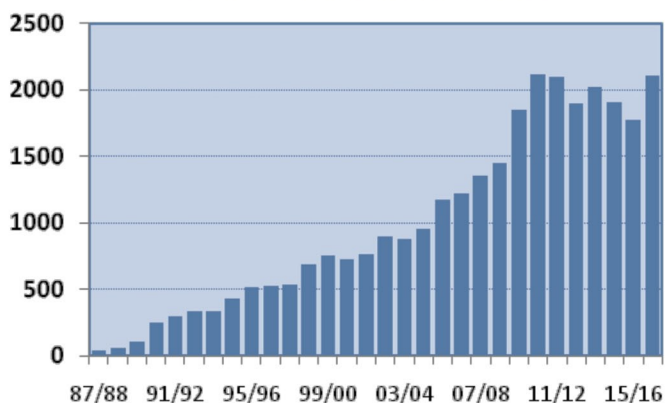

# Movilidad Internacional Erasmus en la **Universidad de Granada** (1987-2017)

**TOTAL ESTUDIANTES SALIENTES\***

**MOVILIDAD DE PERSONAL\***

**MOVILIDAD ESTUDIANTES ACOGIDOS**

**MOVILIDAD TOTAL ERASMUS**

Movilidad Erasmus Estudios: **28.831**  
 Movilidad Erasmus Prácticas: **1.203**  
 Movilidad Erasmus Docente: **2.793**  
 Movilidad Erasmus Formación: **787**

Total Movilidad Saliente: **33.614**  
 Total Movilidad Entrante: **37.887**

**Movilidad UGR (1987-2017): 71.501**

**UNIVERSIDAD  
DE GRANADA**

Vicerrectorado de Internacionalización  
Oficina de Relaciones Internacionales