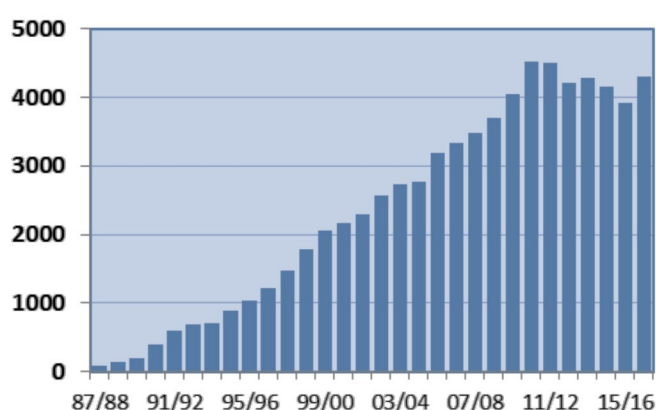

# Movilidad Internacional Erasmus en la **Universidad de Granada** (1987-2017)

**TOTAL ESTUDIANTES SALIENTES\***

**MOVILIDAD DE PERSONAL\***

**MOVILIDAD ESTUDIANTES ACOGIDOS**

**MOVILIDAD TOTAL ERASMUS**

Movilidad Erasmus Estudios: **28.831**  
 Movilidad Erasmus Prácticas: **1.203**  
 Movilidad Erasmus Docente: **2.793**  
 Movilidad Erasmus Formación: **787**

Total Movilidad Saliente: **33.614**  
 Total Movilidad Entrante: **37.887**

**Movilidad UGR (1987-2017): 71.501**

**UNIVERSIDAD  
DE GRANADA**

Vicerrectorado de Internacionalización  
Oficina de Relaciones Internacionales