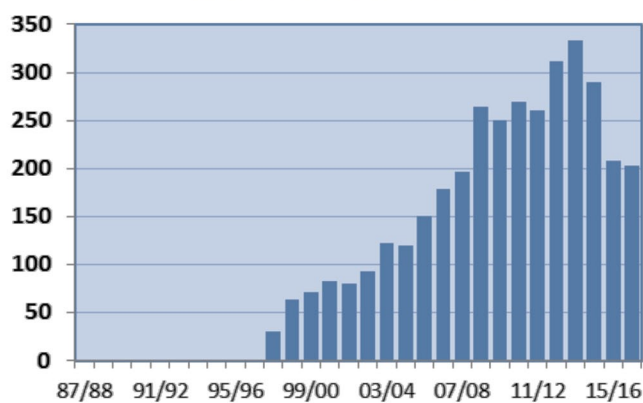

# Movilidad Internacional Erasmus en la **Universidad de Granada** (1987-2017)

**TOTAL ESTUDIANTES SALIENTES\***

**MOVILIDAD DE PERSONAL\***

**MOVILIDAD ESTUDIANTES ACOGIDOS**

**MOVILIDAD TOTAL ERASMUS**

Movilidad Erasmus Estudios: **28.831**  
 Movilidad Erasmus Prácticas: **1.203**  
 Movilidad Erasmus Docente: **2.793**  
 Movilidad Erasmus Formación: **787**

Total Movilidad Saliente: **33.614**  
 Total Movilidad Entrante: **37.887**

**Movilidad UGR (1987-2017): 71.501**

**UNIVERSIDAD  
DE GRANADA**

Vicerrectorado de Internacionalización  
Oficina de Relaciones Internacionales