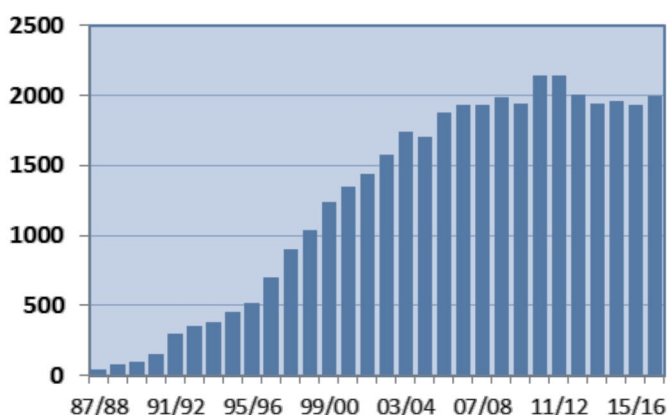

# Movilidad Internacional Erasmus en la **Universidad de Granada** (1987-2017)

**TOTAL ESTUDIANTES SALIENTES\***

**MOVILIDAD DE PERSONAL\***

**MOVILIDAD ESTUDIANTES ACOGIDOS**

**MOVILIDAD TOTAL ERASMUS**

Movilidad Erasmus Estudios: **28.831**  
 Movilidad Erasmus Prácticas: **1.203**  
 Movilidad Erasmus Docente: **2.793**  
 Movilidad Erasmus Formación: **787**

Total Movilidad Saliente: **33.614**  
 Total Movilidad Entrante: **37.887**

**Movilidad UGR (1987-2017): 71.501**

**UNIVERSIDAD  
DE GRANADA**

Vicerrectorado de Internacionalización  
Oficina de Relaciones Internacionales